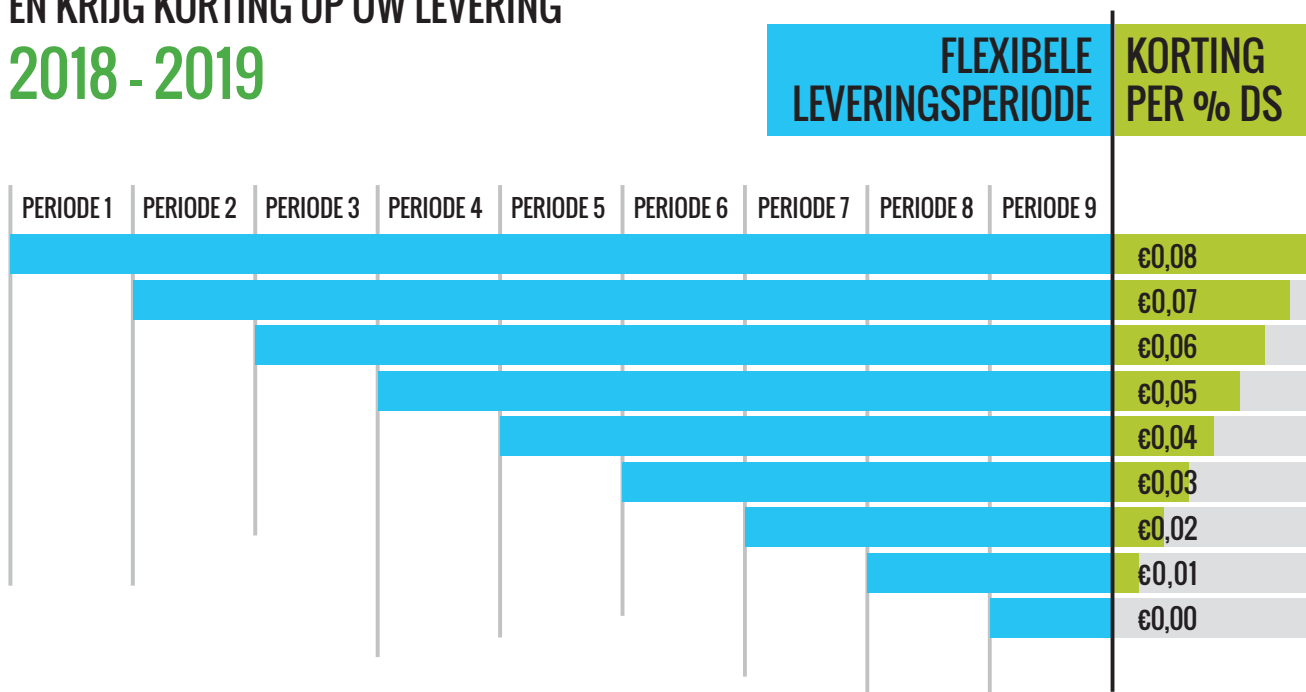

BEPAAU UW FLEXIBELE LEVERINGSPERIODE EN KRIJG KORTING OP UW LEVERING

2018 - 2019

TRANSPORTTOESLAGEN

GEEN VOORKEUR
€ 0,00 % DS

COMBI/ STUURAS
€ 0,04 % DS

CONTAINER OF KORT GESTUURD
€ 0,10 % DS

VAST LEVERMOMENT
€ 0,10 % DS

SLURF (ENKELE VRACHT)
€ 7,00 PER TON

FEEDTUBER (>136 TON)
€ 3,50 PER TON